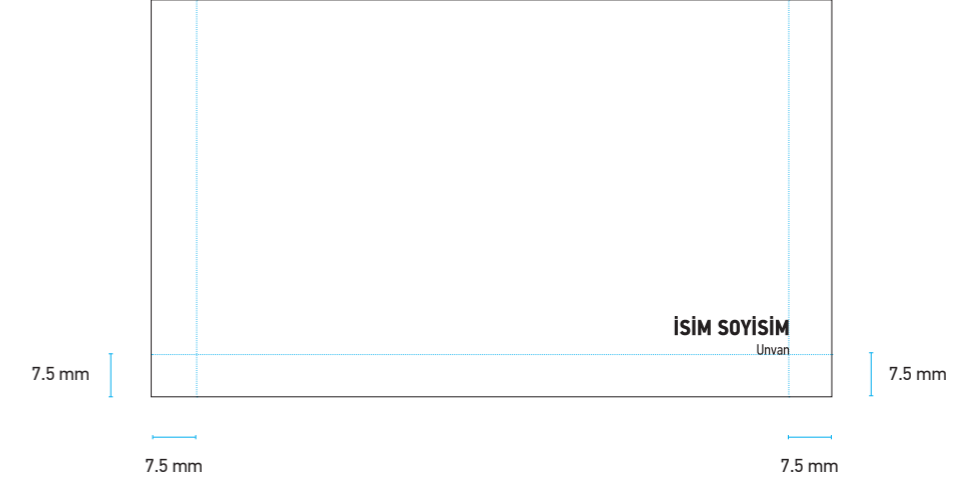

KURUMSAL MALZEMELER

Hediye Kartı (Kişiyeye Özel)

KURUMSAL BÜTÜNLÜK

FNSS kurumsal bütünlüğünün bozulmaması ve korunması için; FNSS logosuyla birlikte her türlü dijital ve basılı malzeme özgün sayısal kopyasından çoğaltılarak üretilmelidir.

FNSS logosu kullanım kuralları asla değiştirilemez ve yeniden çizilemez.

HEDİYE KARTI (KİŞİYE ÖZEL) TEKNİK ÖZELLİKLERİ

Boyut : 130x70 mm

Renk : Pantone Red 032 C ve Pantone Black C

Kağıt : 300 g - Mat Kuşe

Font : PF Din Text Cond. Pro Regular ve Bold - 7.5 pt ve 11 pt

Özgün sayısal dökümana ulaşmak ve daha fazla bilgi için Kurumsal İletişim Bölümü ile iletişime geçiniz.

pr@fnss.com.tr