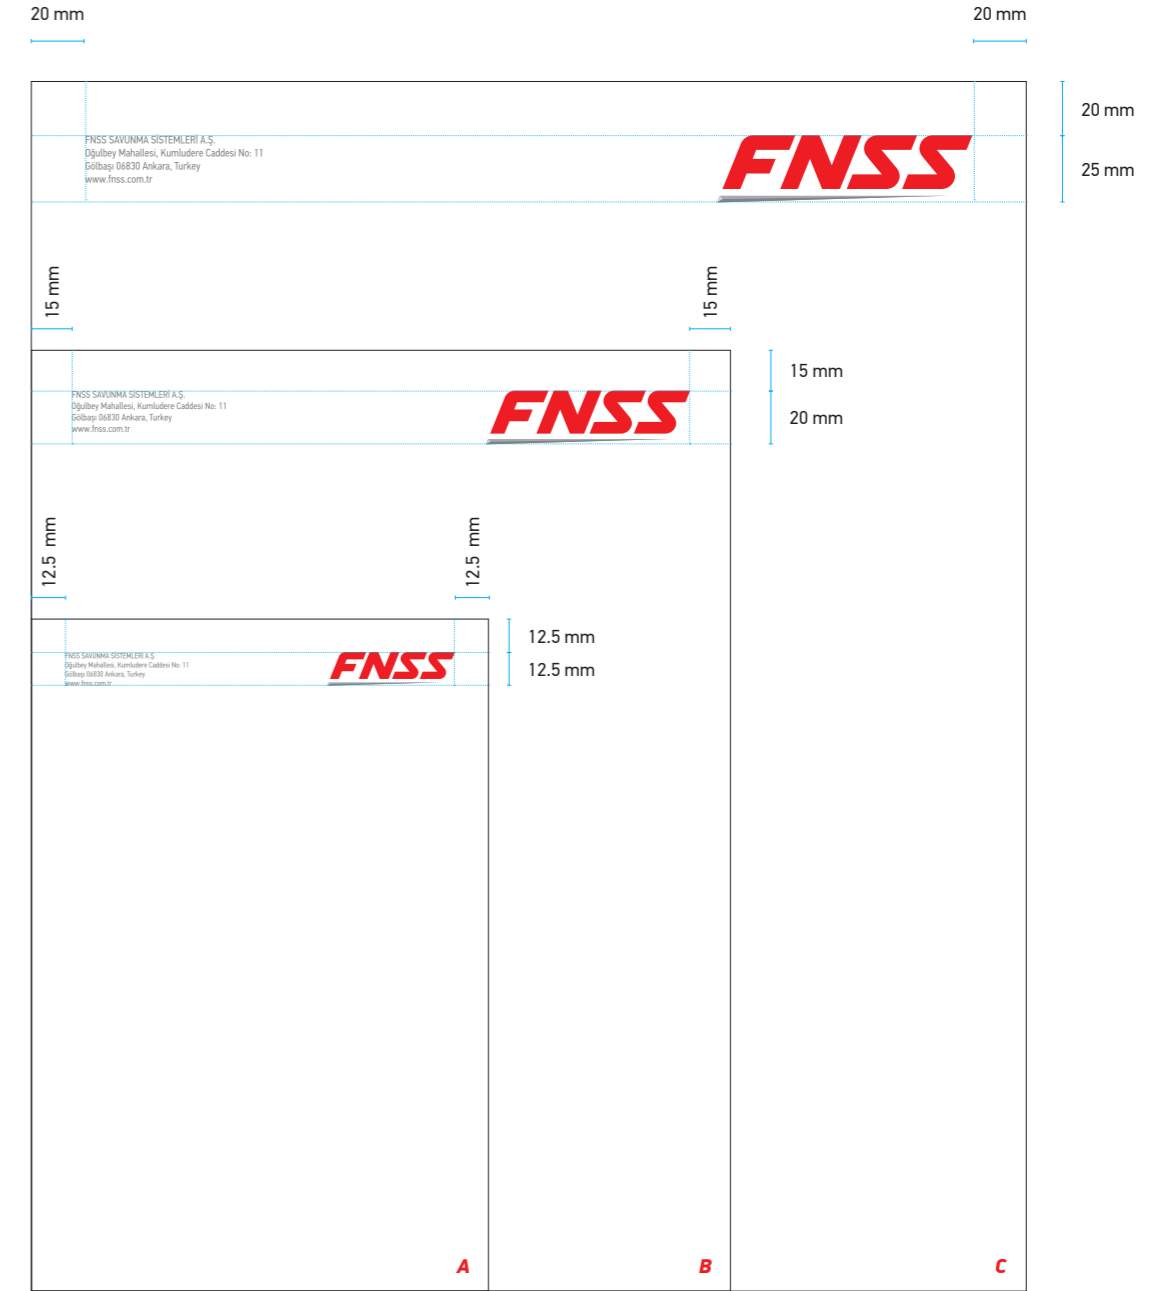

KURUMSAL MALZEMELER

Torba Kargo Zarfı (Beyaz)

KURUMSAL BÜTÜNLÜK

FNSS kurumsal bütünlüğünün bozulmaması ve korunması için; FNSS logosuyla birlikte her türlü dijital ve basılı malzeme özgün sayısal kopyasından çoğaltılarak üretilmelidir.

FNSS logosu kullanım kuralları asla değiştirilemez ve yeniden çizilemez.

TORBA ZARF (BEYAZ) TEKNİK ÖZELLİKLERİ

Boyut : 170x250 mm (A), 260x350 mm (B), 370 x 450 mm (C),
Renk : Pantone Red 032 C ve Pantone Black C
Kağıt : 120 g - 1. hamur (Kendinden yapışkanlı)
Font : PF Din Text Cond. Pro Regular - 8 pt (A), 10 pt (B), 11.5 pt (C),

Özgün sayısal dökümana ulaşmak ve daha fazla bilgi için Kurumsal İletişim Bölümü ile iletişime geçiniz.

pr@fnss.com.tr