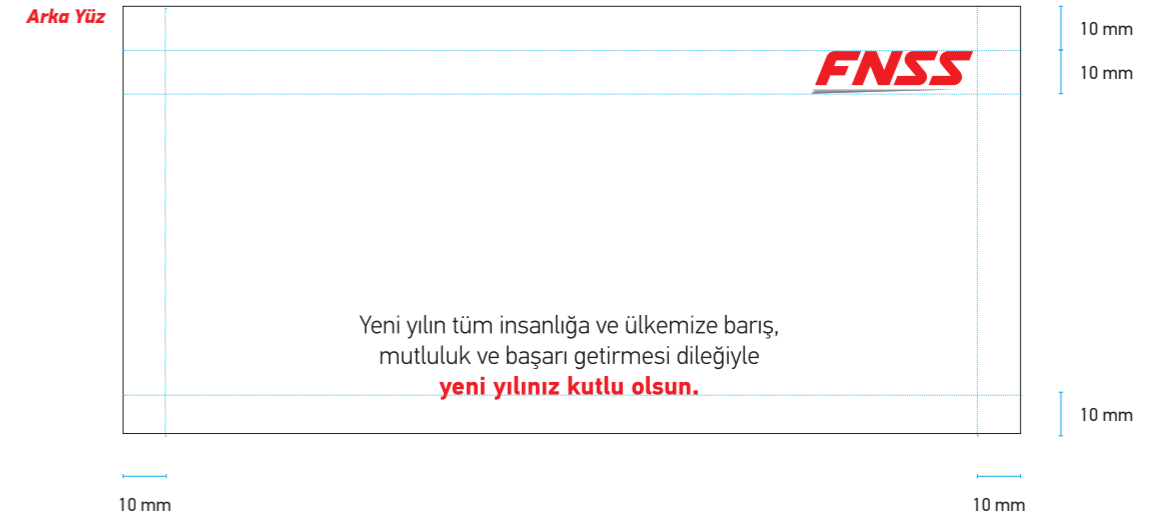

KURUMSAL MALZEMELER

Özel Gün Tebrik Kartı

KURUMSAL BÜTÜNLÜK

FNSS kurumsal bütünlüğünün bozulmaması ve korunması için; FNSS logosuyla birlikte her türlü dijital ve basılı malzeme özgün sayısal kopyasından çoğaltılarak üretilmelidir.

FNSS logosu kullanım kuralları asla değiştirilemez ve yeniden çizilemez.

ÖZEL GÜN TEBRİK KARTI TEKNİK ÖZELLİKLERİ

Boyut : 210x100 mm

Renk : Pantone Red 032 C ve Pantone Black C

Kağıt : 350 g - Mat Kuşe

Font : PF Din Text Pro Light ve Bold - 8 pt, ve 17 pt

FNSS logosunun büyüklüğü alana göre değişebilir, banta veya grafik alana uzaklığı oransal olarak değiştirilemez.

Bantın kullanım oranları değiştirilemez, tekrar çizilemez.
Sayfa 63'te kurumsal bantın oranları ve kuralları detaylı bir şekilde anlatılmıştır.

Özgün sayısal dökümana ulaşmak ve daha fazla bilgi için Kurumsal İletişim Bölümü ile iletişime geçiniz.

pr@fnss.com.tr