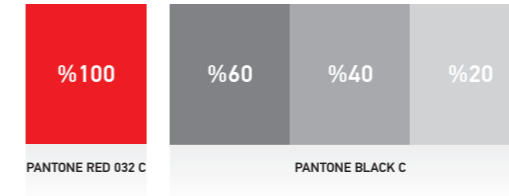

MARKANIN TEMEL GÖRSEL ÖĞELERİ

FNSS LOGOSU HAKKINDA

FNSS logosu, "FNSS" yazısı ve mızrağından oluşur. FNSS yazısının rengi kırmızı, mızrak ise grinin tonudur. Markanın kurum içi ve dışı tüm iletişimde, her türlü ürün ve hizmetlerine ilişkin görsel malzeme üzerinde, bu kılavuzda belirtilen kurallar dahilinde bu logo kullanılır.

Logo asla değiştirilemez ve yeniden çizilemez.

GÖRSEL BÜTÜNLÜK

FNSS kurumsal bütünlüğünün bozulmaması ve korunması için; FNSS logosu özgün sayısal kopyasından çoğaltılarak kullanılmalıdır.

Logo

Çelik Mızrak

Renkler

PF DIN TEXT PRO

ABCÇDEFGĞHİİJKLMNOÖPRSŞTUÜVYZ
abcçdefgğhiijklmnoöprştuüvyz
1234567890

Yazı Karakteri