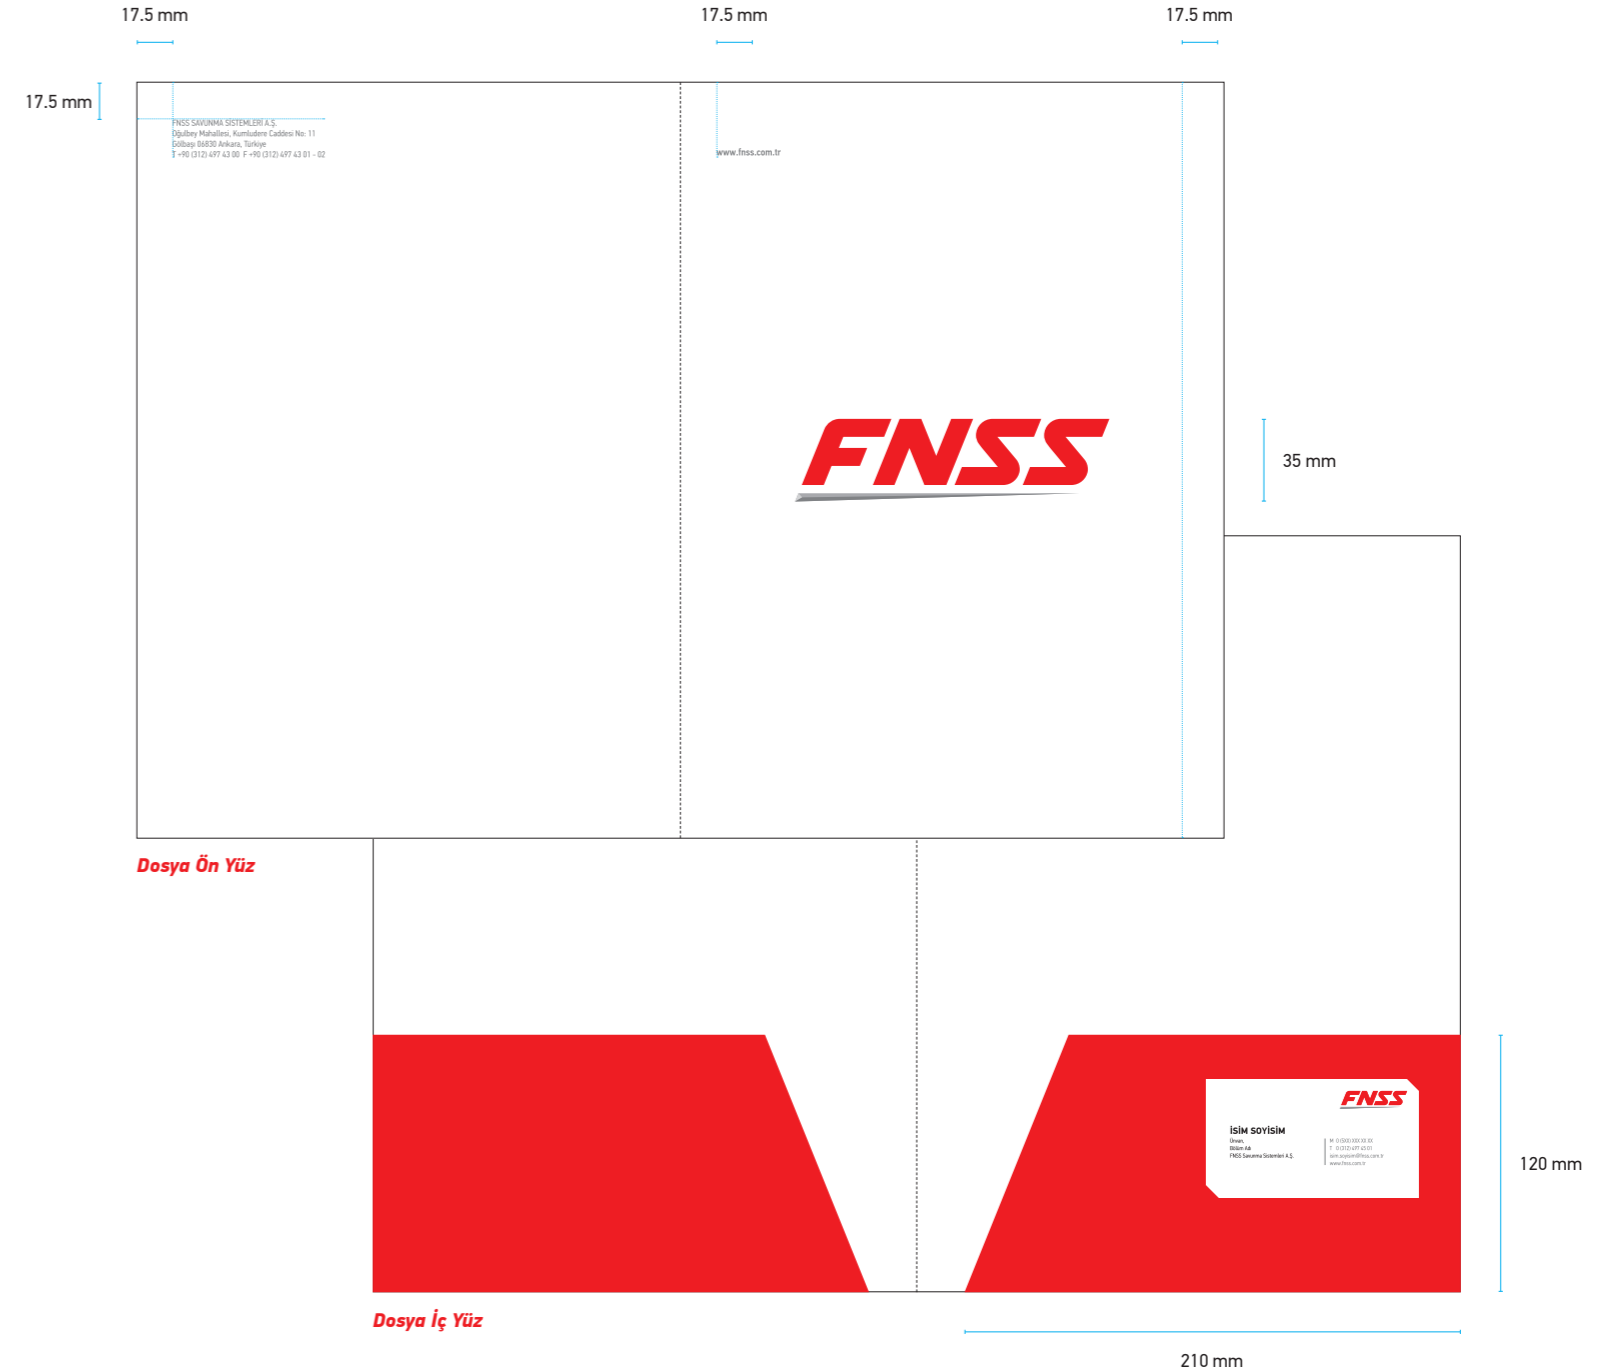

KURUMSAL MALZEMELER

Dosya (Beyaz)

KURUMSAL BÜTÜNLÜK

FNSS kurumsal bütünlüğünün bozulmaması ve korunması için; FNSS logosuyla birlikte her türlü dijital ve basılı malzeme özgün sayısal kopyasından çoğaltılarak üretilmelidir.

FNSS logosu kullanım kuralları asla değiştirilemez ve yeniden çizilemez.

DOSYA (BEYAZ) TEKNİK ÖZELLİKLERİ

Boyut : 460x320 mm

Renk : Pantone Red 032 C ve Pantone Black C

Kağıt : 400 g - Mat Kuşe

Font : PF Din Text Cond. Pro Regular - 10,5 pt

Dosya cebinde FNSS logosunun açısı olan 22 derecelik bir kesim yapılır.

Özgün sayısal dökümana ulaşmak ve daha fazla bilgi için Kurumsal İletişim Bölümü ile iletişime geçiniz.

pr@fnss.com.tr