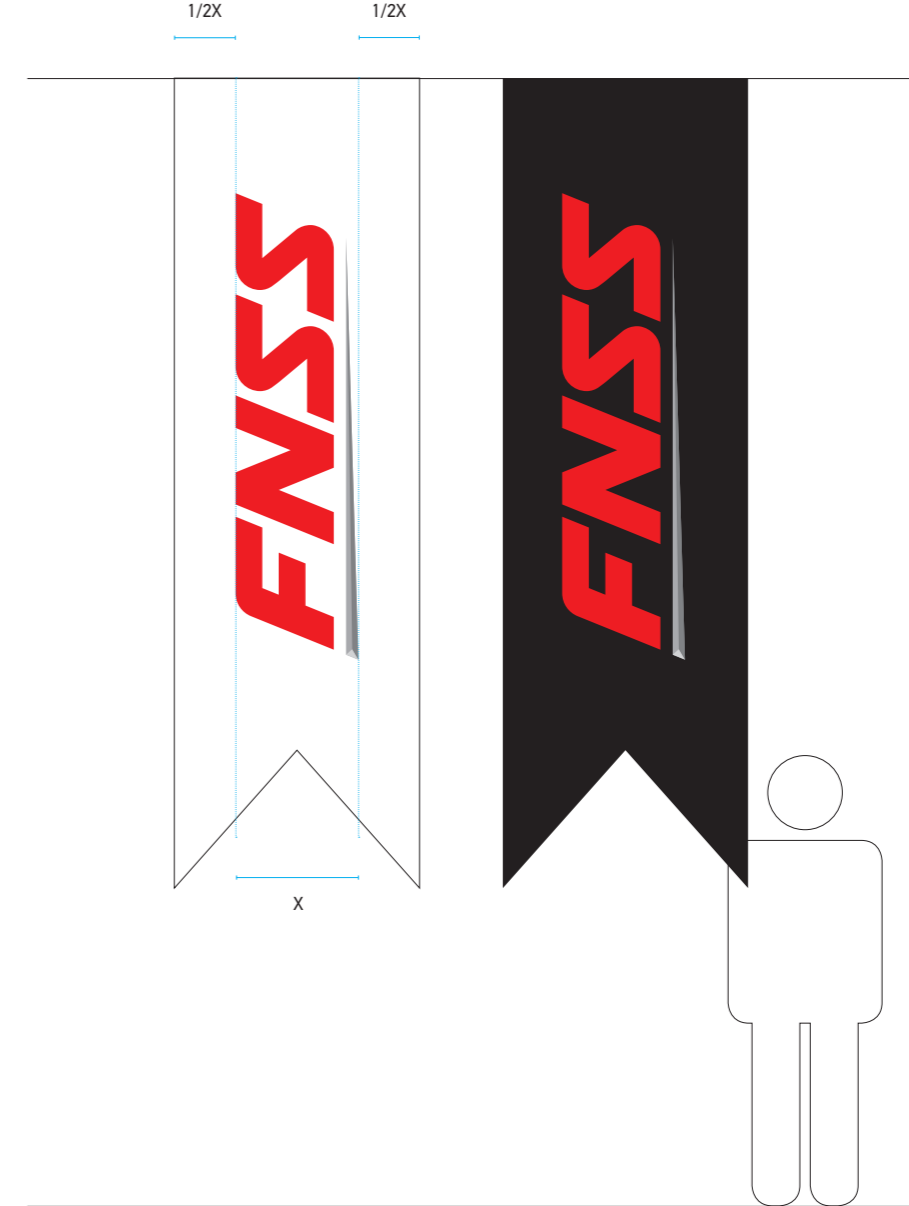

BAYRAKLAR

Kırlangıç

KURUMSAL BÜTÜNLÜK

FNSS kurumsal bütünlüğünün bozulmaması ve korunması için; FNSS logosuyla birlikte her türlü dijital ve basılı malzeme özgün sayısal kopyasından çoğaltılarak üretilmelidir.

FNSS logosu kullanım kuralları asla değiştirilemez ve yeniden çizilemez.

KIRLANGIÇ TEKNİK ÖZELLİKLERİ

Boyut : Kırlangıç boyutuna göre değişkenlik gösterir.

Renk : Pantone Red 032 C ve Pantone Black C

FNSS logosu kullanım kuralları geçerlidir. Bu kurallar Bölüm 1 'de ayrıntılı şekilde anlatılmıştır.

Özgün sayısal dökümana ulaşmak ve daha fazla bilgi için Kurumsal İletişim Bölümü ile iletişime geçiniz.

pr@fns.com.tr