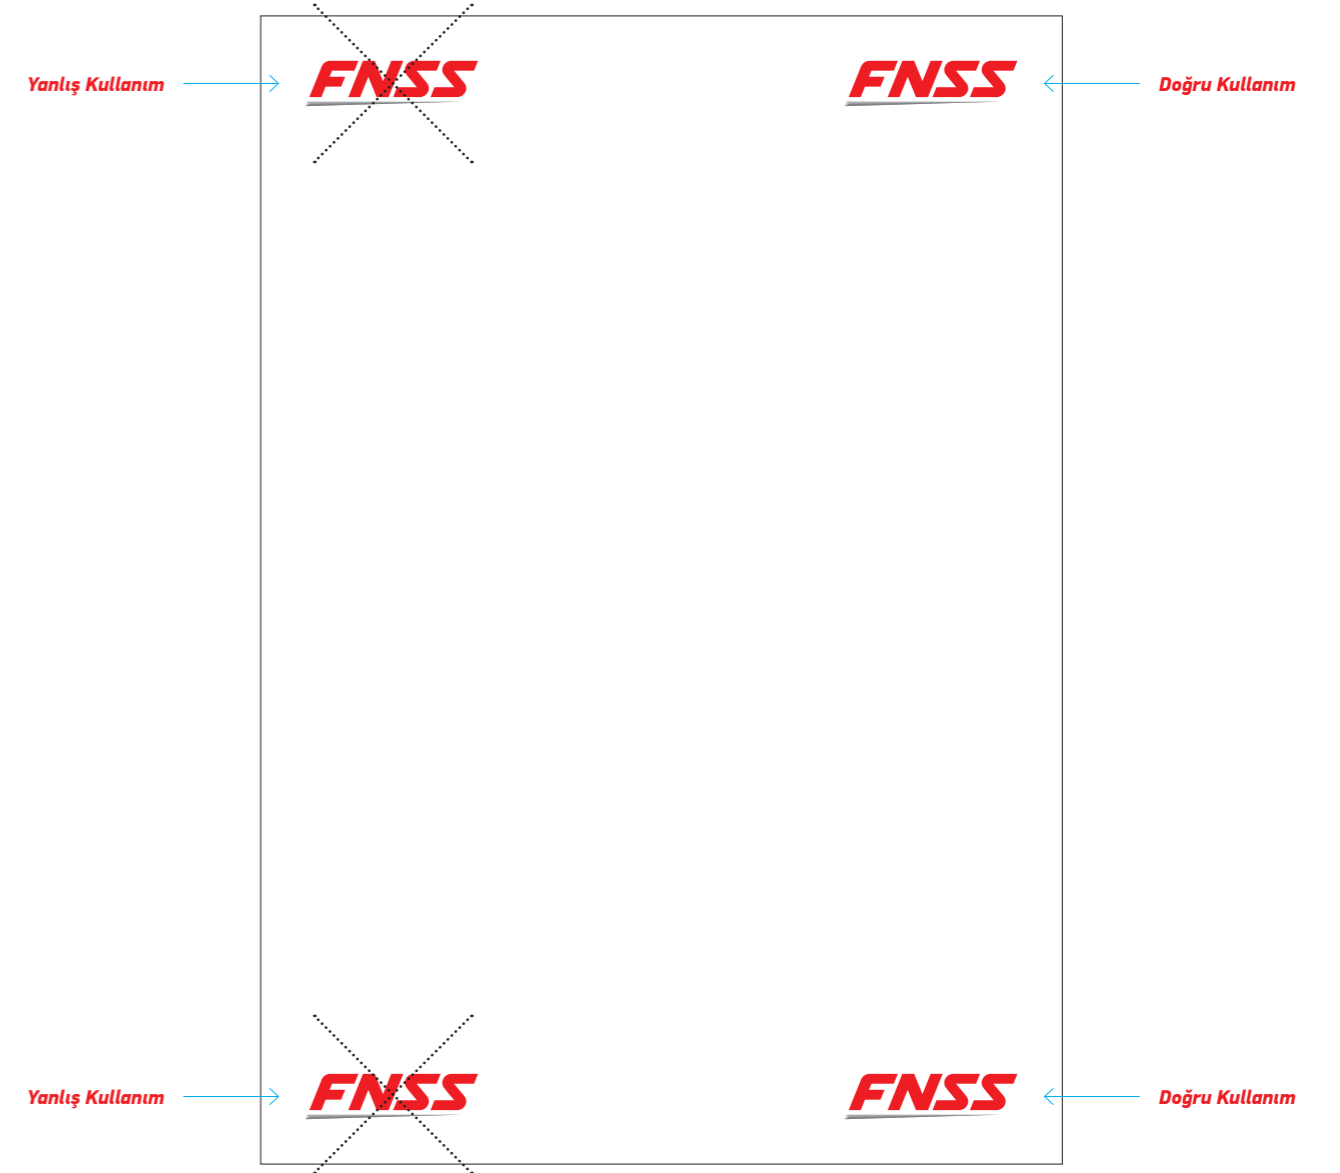

FNSS LOGOSU

Kurumsal Kapaklar Üzerinde
Logonun Yeri

FNSS LOGOSU HAKKINDA

FNSS logosu, "FNSS" yazısı ve mızrağından oluşur. FNSS yazısının rengi kırmızı, mızrak ise grinin tonudur. Markanın kurum içi ve dışı tüm iletişimde, her türlü ürün ve hizmetlerine ilişkin görsel malzeme üzerinde, bu kılavuzda belirtilen kurallar dahilinde bu logo kullanılır.

Logo asla değiştirilemez ve yeniden çizilemez.

GÖRSEL BÜTÜNLÜK

FNSS kurumsal bütünlüğünün bozulmaması ve korunması için; FNSS logosu özgün sayısal kopyasından çoğaltılarak kullanılmalıdır.

KURUMSAL KAPAKLAR ÜZERİNDE LOGONUN YERİ

Kurumsal kapaklar üzerinde FNSS logosunun **doğru ve yanlış kullanımı** yan sayfada ayrıntılı bir şekilde gösterilmiştir.

FNSS logosunun koruma alanı dikkate alınarak, tavsiye edilen boyutlarda sağ üst veya sağ alt köşede kullanılır. Sol tarafta hiç bir şekilde kullanılamaz.

Özgün sayısal dökümana ulaşmak ve daha fazla bilgi için Kurumsal İletişim Bölümü ile iletişime geçiniz.

pr@fnss.com.tr